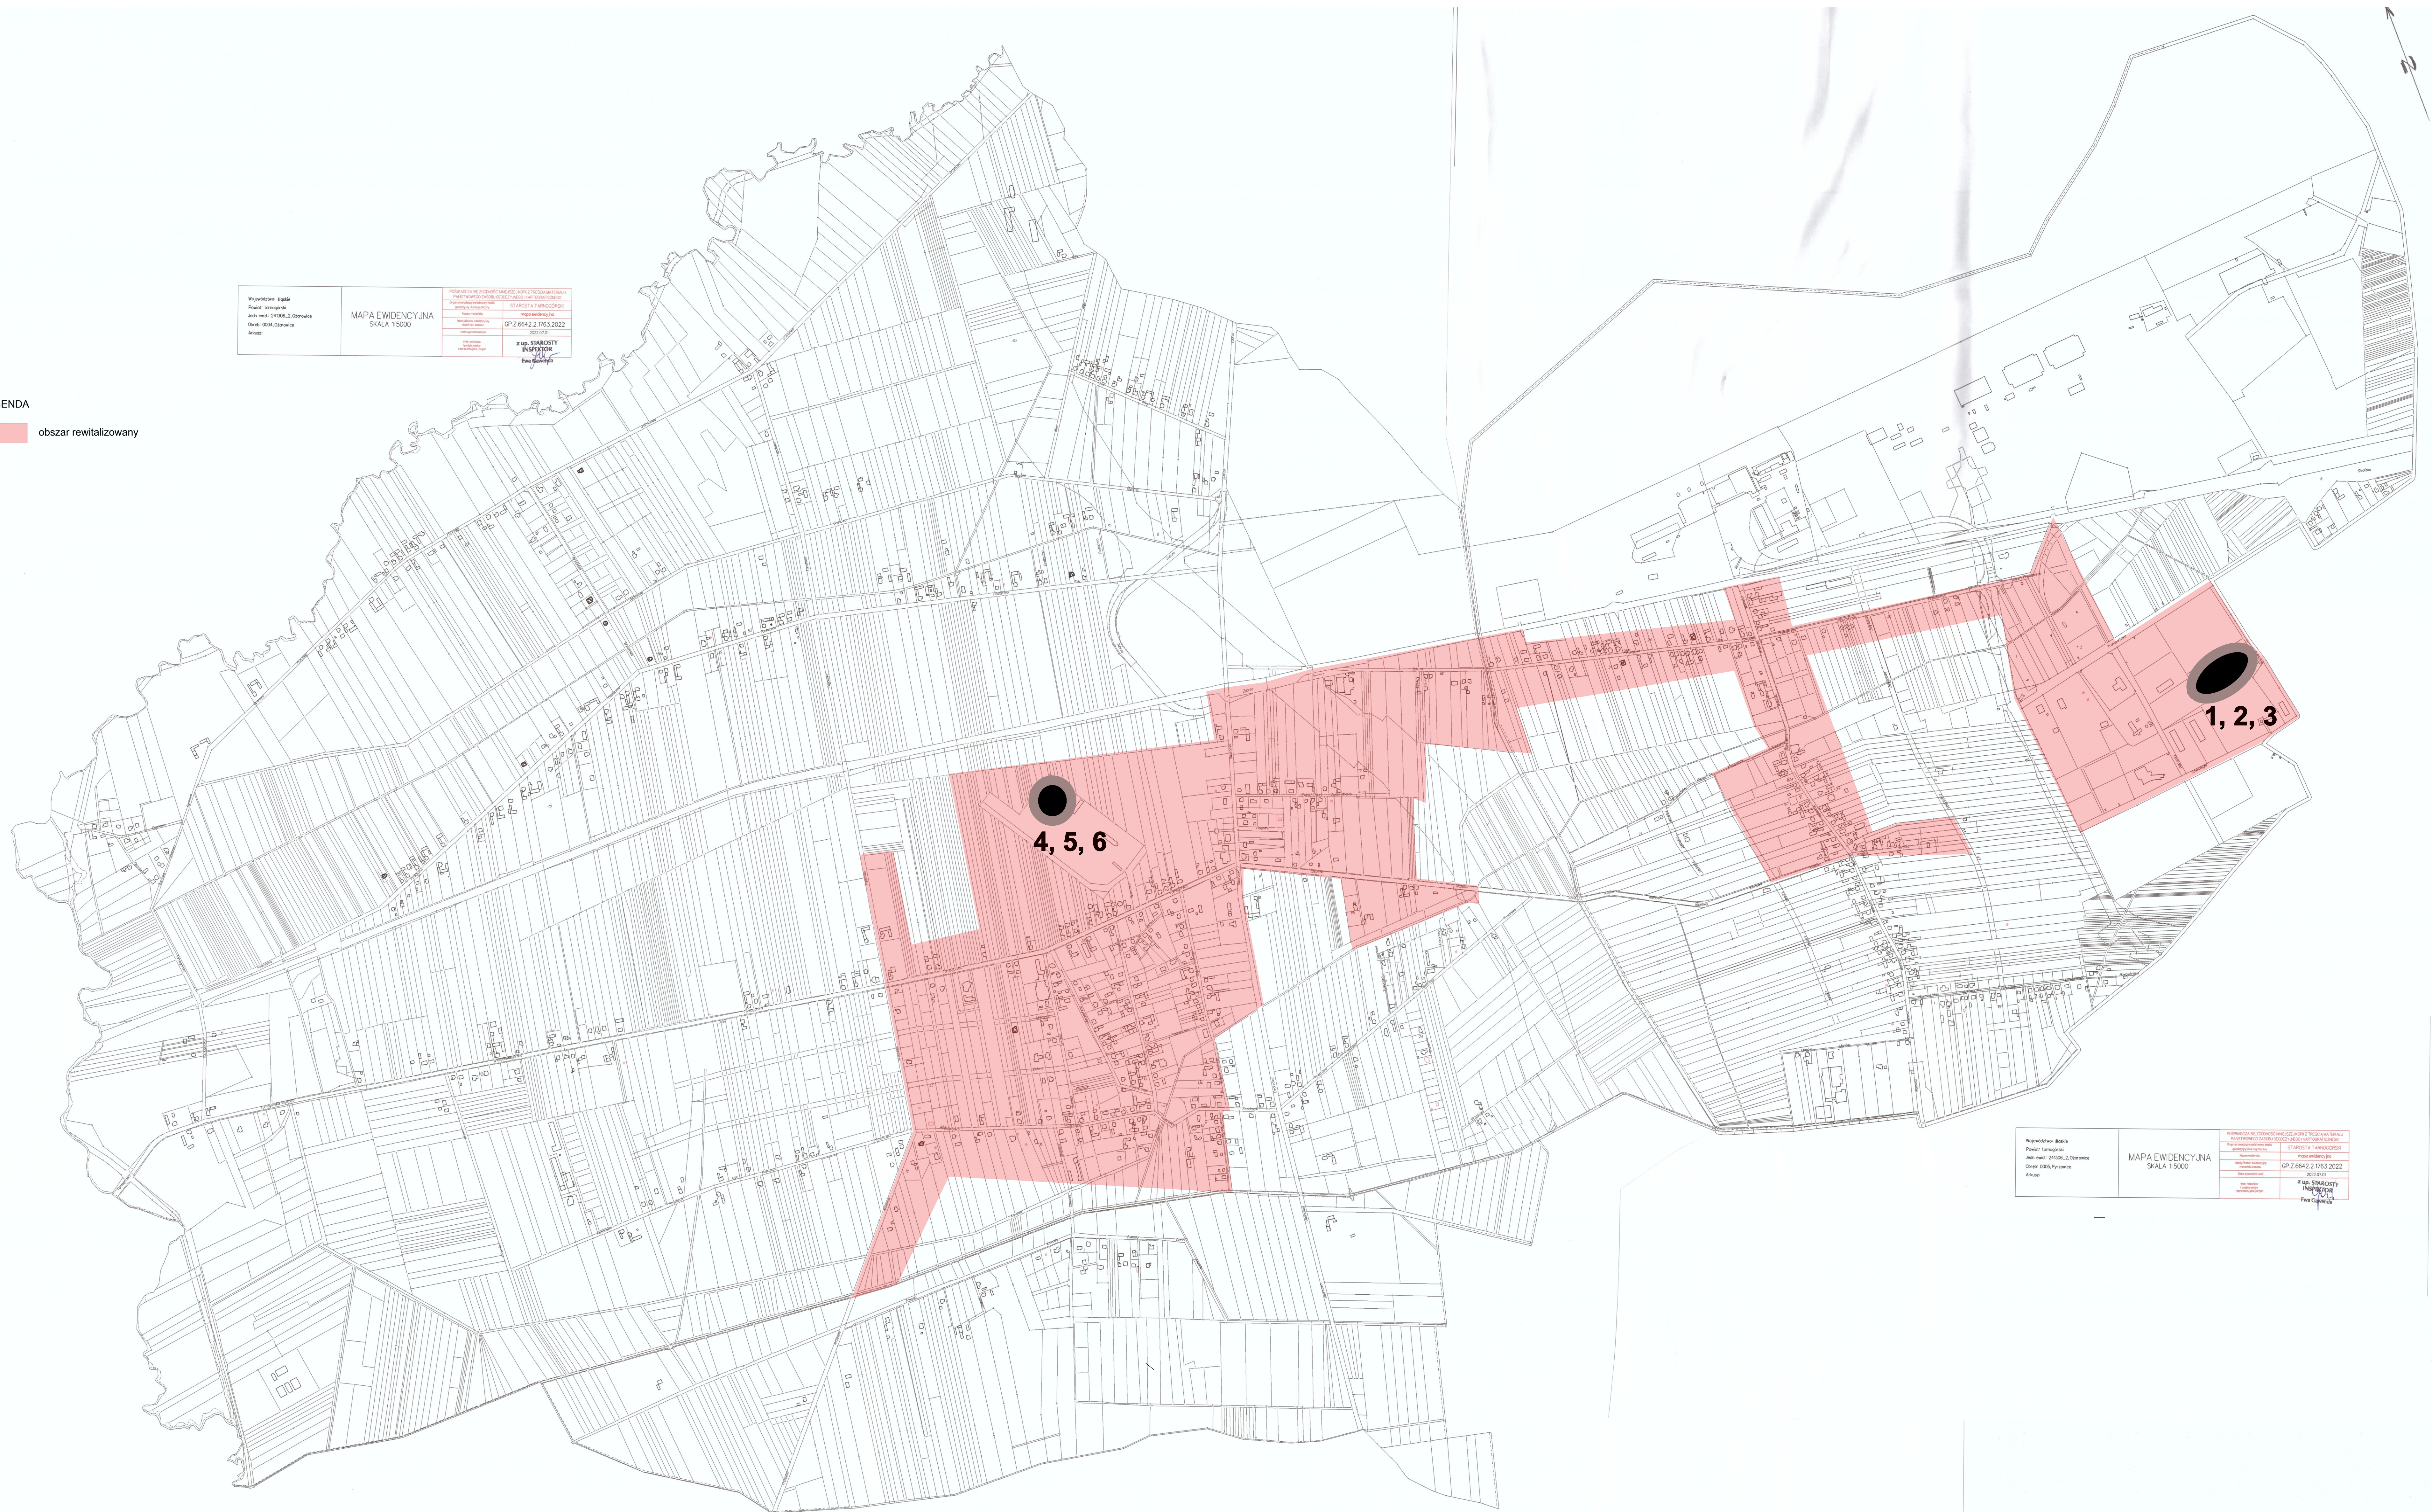

OBSZAR OŻAROWICE - PYRZOWICE

LEGENDA
obszar rewitalizacyjny

Wzrost: data Plan: temat Data: 2023.02.01 Data: 2023.02.01	MAPA EWIDENCYJNA SKALA 1:5000	OP 2.6642.2.013.2022	4. obszar rewitalizacyjny
---	----------------------------------	----------------------	---------------------------

Wzrost: data Plan: temat Data: 2023.02.01 Data: 2023.02.01	MAPA EWIDENCYJNA SKALA 1:5000	OP 2.6642.2.013.2022	4. obszar rewitalizacyjny
---	----------------------------------	----------------------	---------------------------