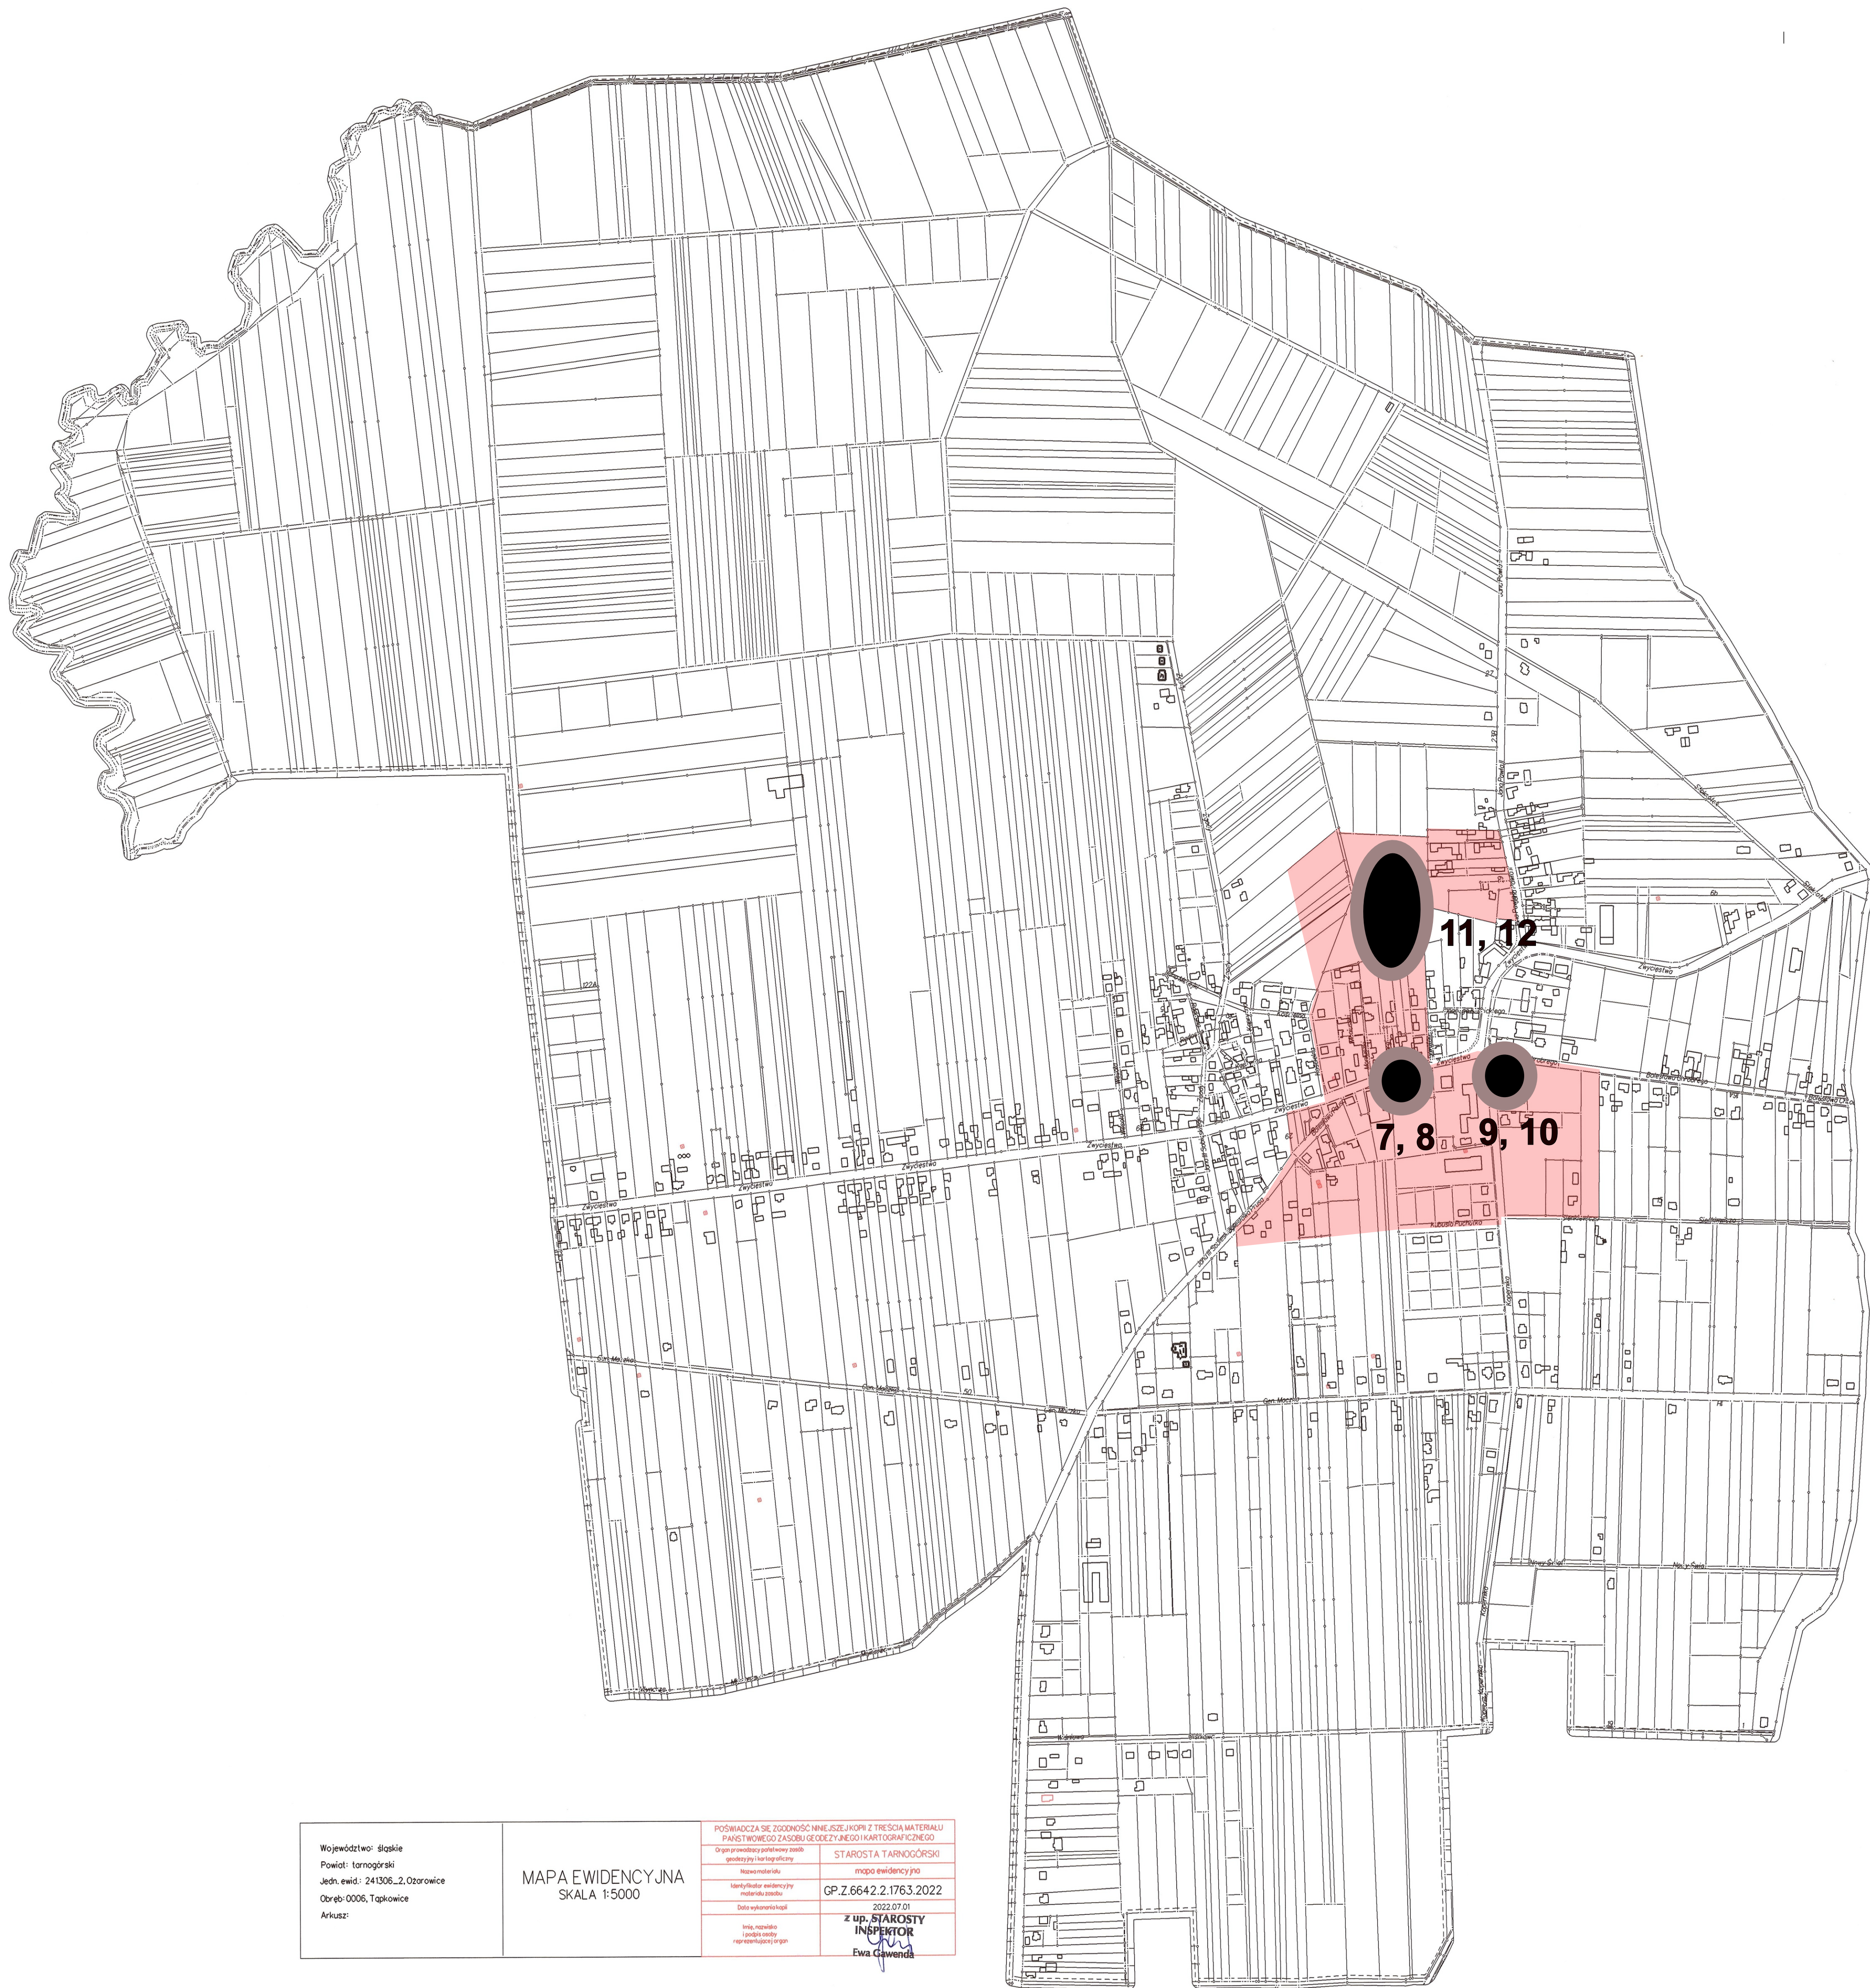

### OBSZAR TĄPKOWICE

LEGENDA

 obszar rewitalizacyjny

Województwo: Śląskie Powiat: tarnogórski Jedn. ewid.: 241006_2.Otarowice Obręb: 0006_Tąpkowice Mikro:	MAPA EWIDENCYJNA SKALA 1:5000	PROWADZONA NA ZODPOWIEDZIALNOŚĆ I TĘCZA MATERIAŁU
		PROJEKTOWANA PRZEZ BIURO INŻYNIERSTWA I ARCHITECTURY
		STWORZONA I WYKONANA PRZEZ
		BIURO INŻYNIERSTWA I ARCHITECTURY
		GP 2.6642.2.1763.2022
		2022.07.01
		Z UP. STAROSTY
		INŻYNIER
		Ewa Główna